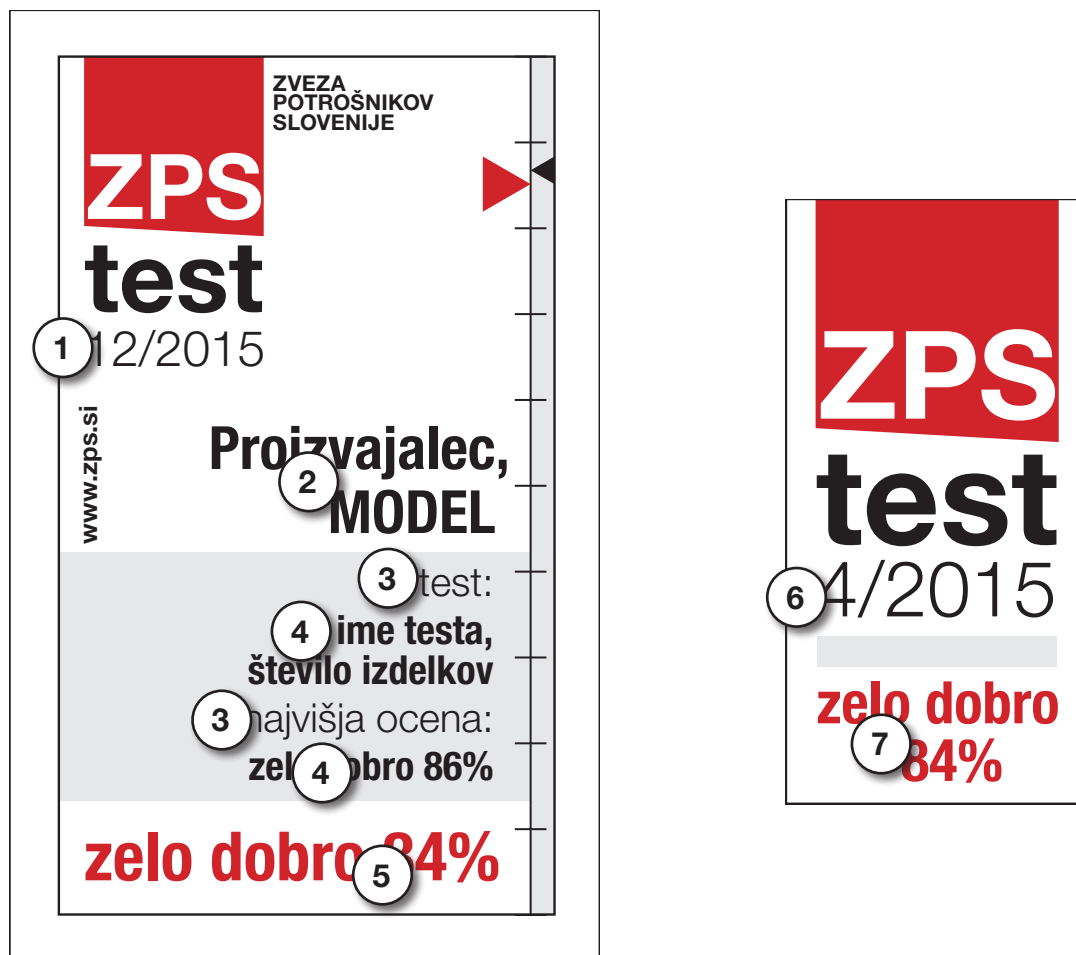

Uporaba črkovnih vrst

1. 1 Helvetica Neue 45 Light (6-8 pt) – velikost se proporcionalno prilagodi širini zunanjih robov znaka
2. 2 Helvetica Neue 77 Bold Condensed (7,5 pt)
3. 3 Helvetica Neue 45 Light (5 pt)
4. 4 Helvetica Neue 77 Bold Condensed (5 pt)
5. 5 Helvetica Neue 77 Bold Condensed (8,5 pt)
6. 6 Helvetica Neue 45 Light (6-8 pt) – velikost se proporcionalno prilagodi širini zunanjih robov znaka
7. 7 Helvetica Neue 77 Bold Condensed (5,5 pt)